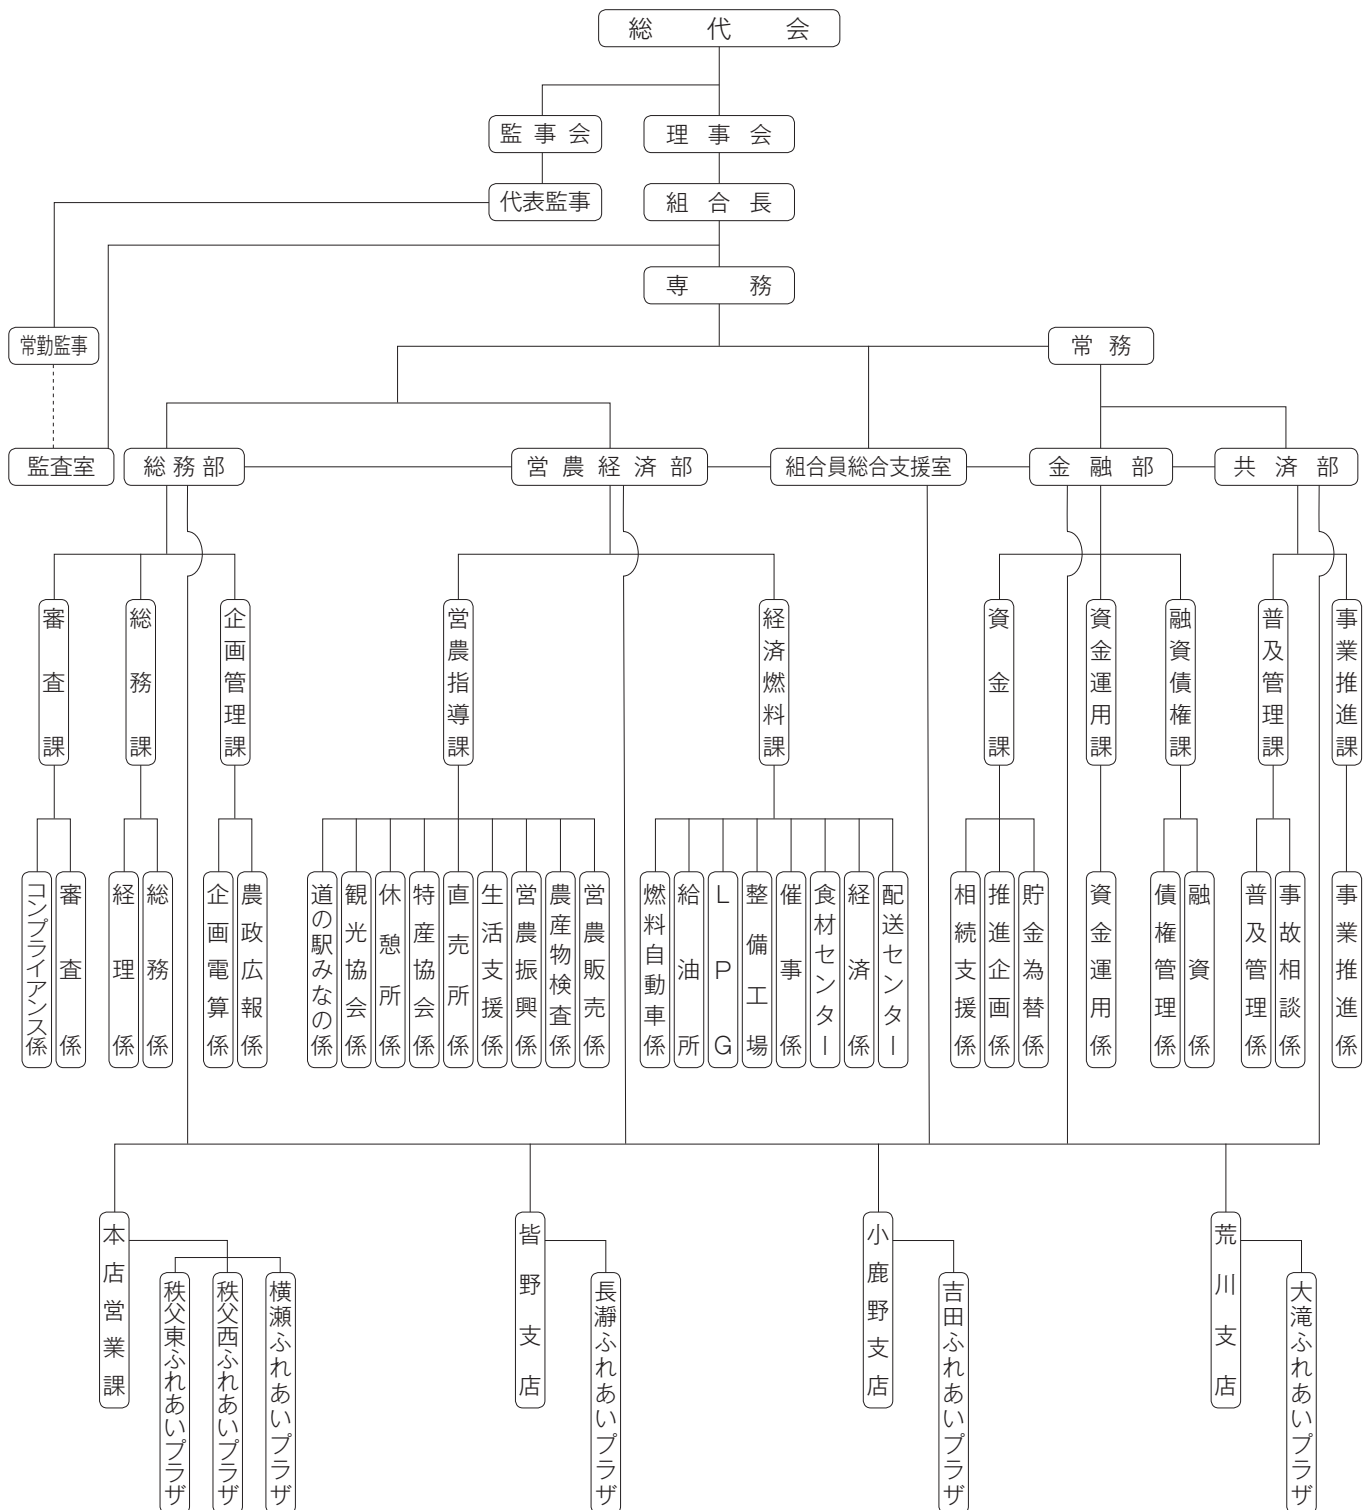

令和6年4月1日現在

(注)・4月1日より営農振興課と営農販売課を統合し、営農指導課を新設。